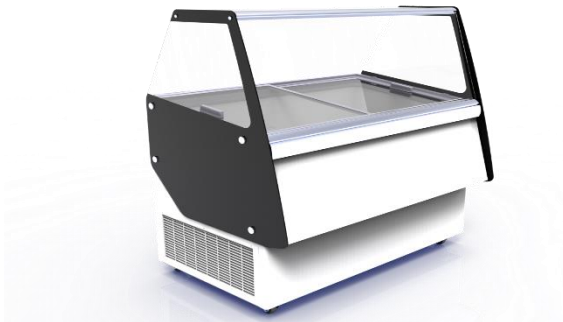

ICEtheke 12 1201 x 1167 x 1215

ICEtheke 18 1723 x 1167 x 1215

Počet vaničiek

12 úzke alebo 8 široké

18 úzke alebo 12 široké

Vlastnosti:

- ✓ Vnútorne LED osvetlenie , digitálny termostat
- ✓ Vyhrievané sklenené tabule
- ✓ Veľká horná polica : 1770 mm x 590 mm
- ✓ Pracovná doska z nehrdzavejúcej ocele hĺbka 190 mm ,
- ✓ Sklopná predná časť
- ✓ Extrémne vysoká energetická účinnosť
- ✓ Interiér a výparník z nehrdzavejúcej ocele
- ✓ Teplotný rozsah: -18°C až -24°C
- ✓ Chladivo: R452a , cirkulačné chladenie
- ✓ Výkon 1650W / 2400 W
- ✓ Elektrické pripojenie: 230 V/50Hz

alebo

(6 ŠIR + 4 ŠTD) ...

Namiesto jednej štandardnej 5l vaničky o rozmere (360x165x120) sa zmestia 2ks malé 2,4 l vaničky

Zmrzlinová vitrína ATHENA Elegante 9

Kľúčové vlastnosti:

- ✓ 9 vaničková vitrína s pracovnou doskou z nehrdzavejúcej ocele
- ✓ úložný priestor s nezávislými skladovacími dverami
- ✓ **system automatického odmrazovania**
- ✓ **ventilačný systém skiel (proti vlhkosti)**
- ✓ 4 kolesá pre ľahký pohyb
- ✓ digitálny teplomer, ovládanie
- ✓ LED osvetlenie
- ✓ držiak na umývanie zmrzlinovej naberačky
- ✓ Veľká sklenená plocha
- ✓ reklamná plocha, označovanie výrobkov a cenoviek