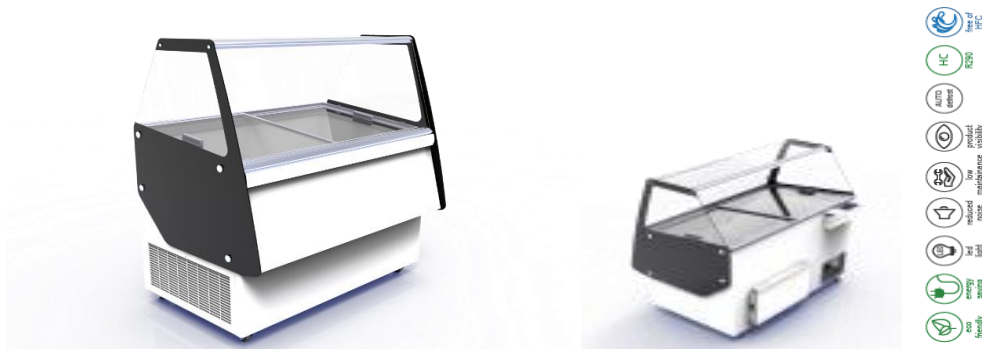

ICEtheke 12 1201 x 1167 x 1215

ICEtheke 18 1723 x 1167 x 1215

Počet vaničiek

12 úzke alebo 8 široké

18 úzke alebo 12 široké

Vlastnosti:

- ✓ Vnútorne LED osvetlenie , digitálny termostat
- ✓ Vyhrievané sklenené tabule
- ✓ Veľká horná polica : 1770 mm x 590 mm
- ✓ Pracovná doska z nehrdzavejúcej ocele hĺbka 190 mm ,
- ✓ Sklopná predná časť
- ✓ Extrémne vysoká energetická účinnosť
- ✓ Interiér a výparník z nehrdzavejúcej ocele
- ✓ Teplotný rozsah: -18°C až -24°C
- ✓ Chladivo: R452a , cirkulačné chladenie
- ✓ Výkon 1650W / 2400 W
- ✓ Elektrické pripojenie: 230 V/50Hz

- ✓ 16 vaničková vitrína s pracovnou doskou z nehrdzavejúcej ocele
- ✓ úložný priestor s nezávislými skladovacími dverami
- ✓ **system automatického odmrazovania**
- ✓ **ventilačný systém skiel (proti vlhkosti)**
- ✓ 4 kolesá pre ľahký pohyb
- ✓ digitálny teplomer, ovládač
- ✓ vzduchom chladený kondenzátor
- ✓ LED osvetlenie
- ✓ držiak na umývanie zmrzlinovej naberačky
- ✓ reklamná plocha, plocha na cenovky a informácie

Rozmery, technické informácie:

- vonkajšie rozmery : (Š x H x V) 1590 x 1195 x 1330
- vnútorné rozmery : (Š x H x V) 1410 x 770 x 653
- obsah skladovacej plochy: 657 l
- teplotný rozsah: -24 / -14 ° C
- spotreba energie: nízka hodnota 6,39 kW / 24 h
- Váha: brutto 190 kg (netto 169 kg)
- chladivo: R290/R404a , statické chladenie

Zmrzlinová vitrína ATHENA Elegante 13

Kľúčové vlastnosti:

- ✓ 13 vaničková vitrína s pracovnou doskou z nehrdzavejúcej ocele
- ✓ úložný priestor s nezávislými skladovacími dverami
- ✓ **system automatického odmrazovania**
- ✓ **ventilačný systém skiel (proti vlhkosti)**
- ✓ 4 kolesá pre ľahký pohyb
- ✓ digitálny teplomer
- ✓ LED osvetlenie
- ✓ držiak na umývanie zmrzlinovej naberačky
- ✓ Veľká sklenená plocha
- ✓ reklamná plocha, označovanie výrobkov a cenoviek